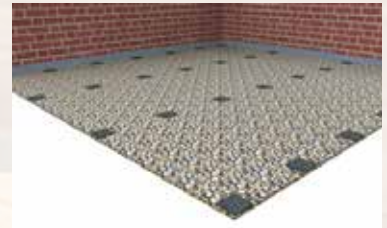

HOE LEGT U EEN TERRAS?

STAP 1:

Egaliseer de ondergrond goed en gebruik anti-worteldoek. Leg betontegels op hoogte met een waterpas en zorg voor afloop van water. Leg deze max. 1 meter uit elkaar. Leg op de betontegels de rubberen tegeldragers.