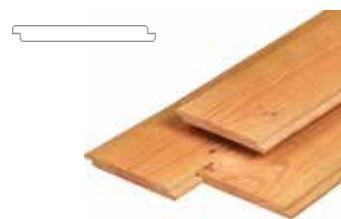

Halfhouts verbinding geschaafd / gezaagd

Werkend ca. 18x185 mm	€4,70	p/m'
300 cm -op aanvoer-	€14,10	p/st
360 cm -op aanvoer-	€16,92	p/st
400 cm	€18,80	p/st
500 cm	€23,50	p/st

IMPREGNEERPROCES

Ons Vuren Red Class is geïmpregneerd met de vacuüm/druk-methode. De procesbeheersing van de vacuüm/druk impregnering vindt computer-gestuurd plaats. Daardoor is zeker dat precies de juiste hoeveelheid impregneermiddel wordt gebruikt, dat het hele verduurzamingsprotocol volgens normvoorschrift. Uiteraard wordt er uitsluitend een wettelijk toegestaan impregneermiddel gebruikt.