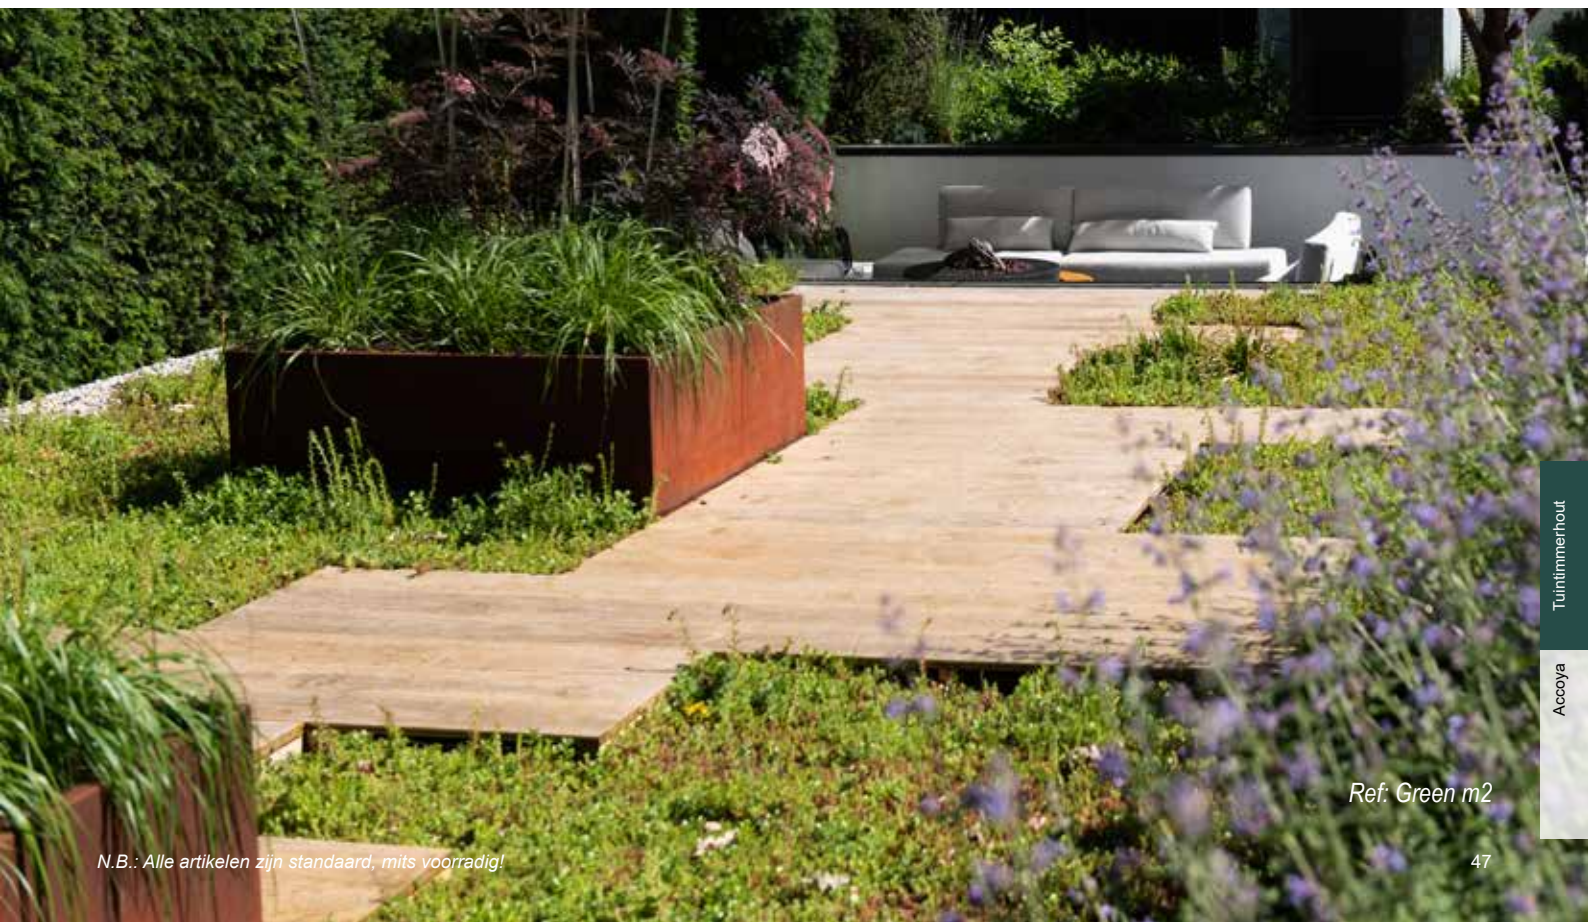

De garanties op Accoya hout zijn enorm. In grondcontact is er een rotvrij garantie van 25 jaar en boven de grond zelfs 50 jaar garantie. De verwachte levensduur bij grondcontact is meer dan 60 jaar! Om deze garanties te krijgen hoeft het hout niet geschilderd of geconserveerd te worden.

Na het modificatieproces blijft er een zeer geringe hoeveelheid azijnzuur achter. Het zuurgehalte van Accoya is te vergelijken met eikenhout. Daardoor is het sterk aan te bevelen roestvast stalen bevestigingsmiddelen te gebruiken. Hiermee wordt corrosie en daarmee bruine verkleuring voorkomen.

N.B.: Alle artikelen o.v.v. verkrijgbaarheid! / Prijzen zijn geldig t/m eerst volgende prijswijziging!