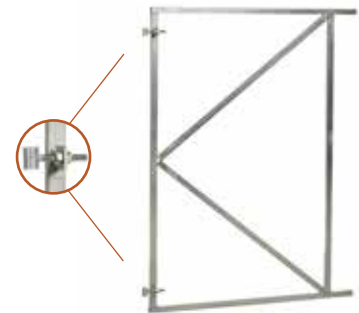

Verstelbaar poortframe - verzinkt

100x80 cm - 2 ogen	€66,91	p/st
90x155 cm - 2 ogen	€82,30	p/st
100x155 cm - 2 ogen	€86,06	p/st
110x155 cm - 2 ogen	€92,61	p/st
120x155 cm - 3 ogen	€96,73	p/st
130x155 cm - 3 ogen	€103,26	p/st
140x155 cm - 3 ogen	€108,54	p/st
150x155 cm - 3 ogen	€115,99	p/st