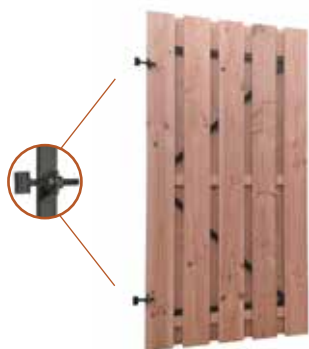

Deur Douglas + frame verstelbaar ZWART

Verticaal recht - geschaafd 16x140 mm
100x190 cm €250,75 p/st

Verticaal recht - geschaafd 18x160 mm
100x190 cm €315,00 p/st

Uw deur op maat gemaakt? Vraag ons naar de mogelijkheden en levertijd!