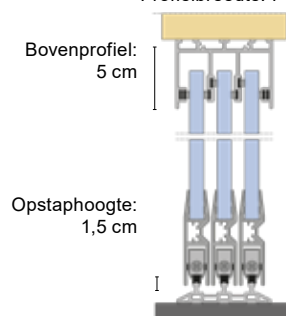

Specificaties:

- Standaard breedtematen.
- 10 mm dik gehard glas.
- Zowel het linkse als het rechtse glaspaneel is uitgerust met een RVS deurknop.
- Zwart gecoat framework (RAL 9005).
- Zowel links als rechts schuivend toe te passen.
- Exclusief meenemers.
- Geen maatwerk mogelijk.
- Hoogte 224 cm.
- Deuren zijn niet aan elkaar gekoppeld en bewegen los van elkaar.

3-sporig
Profielbreedte: 7 cm