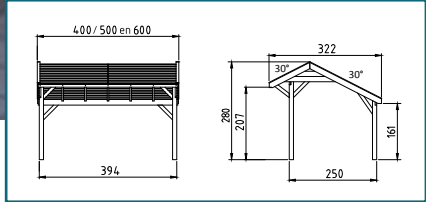

KAPSCHUUR COMFORT - DOUGLAS

Afmeting Douglas kapschuur:

Kapschuur Comfort wordt als bouw pakket geleverd.

Het basispakket bestaat uit:

- Staanders 120 x 120 mm.
- Spanten 45 x 95 mm.
- Zweedsrabat planken voor de kopse spanten.
- Ringbalken 45 x 160 mm.
- Schoren 45 x 95 mm.
- Dakbeschot 16 x 116 mm met een vellingkant.
- Boeidelen 18 x 160 mm.
- Windveren 18 x 80 mm.
- Bevestigingsmateriaal en opbouwhandleiding.
- Nokhoogte +/- 280 cm.

U kunt ook zelf uw wanden samen stellen. Zie hiervoor ons Douglasshout, Zweeds rabat, blokhutprofiel, rhombusprofiel etc. Vanaf pagina 19 Voor dakbedekking zoals dakpanplaten of dakshingles zie pagina 162.

LET OP! Dakpanplaten dienen zelf op maat gemaakt te worden!

Wanden bestaan uit:

Frame: Douglas regelwerk 45 x 70 mm, lengte 250 of 400 cm.
Wandplanken: Zweeds rabat 12/27x195 mm, lengte 400 of 500 cm.
Bevestigingsmaterialen + handleiding.
U dient zelf de materialen op maat te zagen.

	Onbehandeld	Kleurloos geïmpregneerd	Zwart geïmpregneerd
400 x 270 cm			
500 x 270 cm			
600 x 270 cm			
Achterwand Zweeds rabat enkel - 400 cm			
Achterwand Zweeds rabat enkel - 500 cm			
Achterwand Zweeds rabat enkel - 600 cm			
Achterwand Zweeds rabat dubbel - 400 cm			
Achterwand Zweeds rabat dubbel - 500 cm			
Achterwand Zweeds rabat dubbel - 600 cm			
Zijwand Zweeds rabat enkel (1x)			
Zijwand Zweeds rabat dubbel (1x)			

Prijzen op aanvraag

N.B.: Levertijd in overleg!