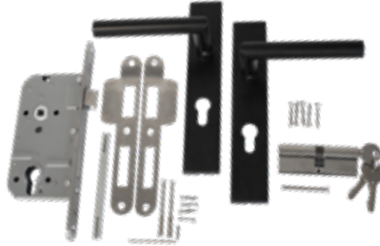

**Inbouwcilinderslot compleet RVS - lang schild
ZWART gepoedercoat**
Complete set €89,52 p/st