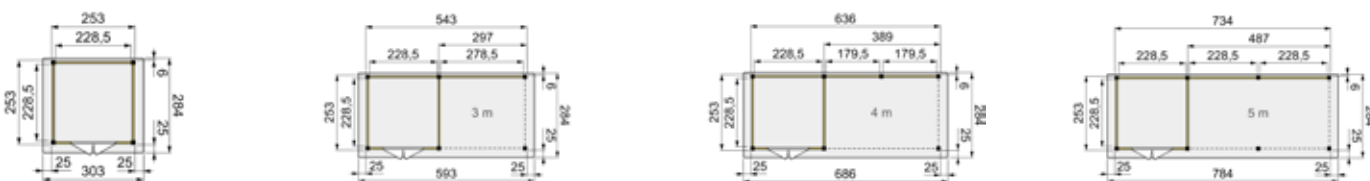

BASIS MODELLEN

Afmetingen basismodellen 250x250 cm:

	Funderingsmaat	Buitenmaat	Deur + Raam	Dubbele Deur	Aluminium Daktrim
Zonder luifel	253 x 253 cm	303 x 284 cm	<i>Prijzen op aanvraag</i>	<i>Prijzen op aanvraag</i>	<i>Prijzen op aanvraag</i>
Luifel 300 cm	553 x 253 cm	593 x 284 cm			
Luifel 400 cm	636 x 253 cm	686 x 284 cm			
Luifel 500 cm	734 x 253 cm	784 x 284 cm			

Afmetingen basismodellen 300x300 cm: