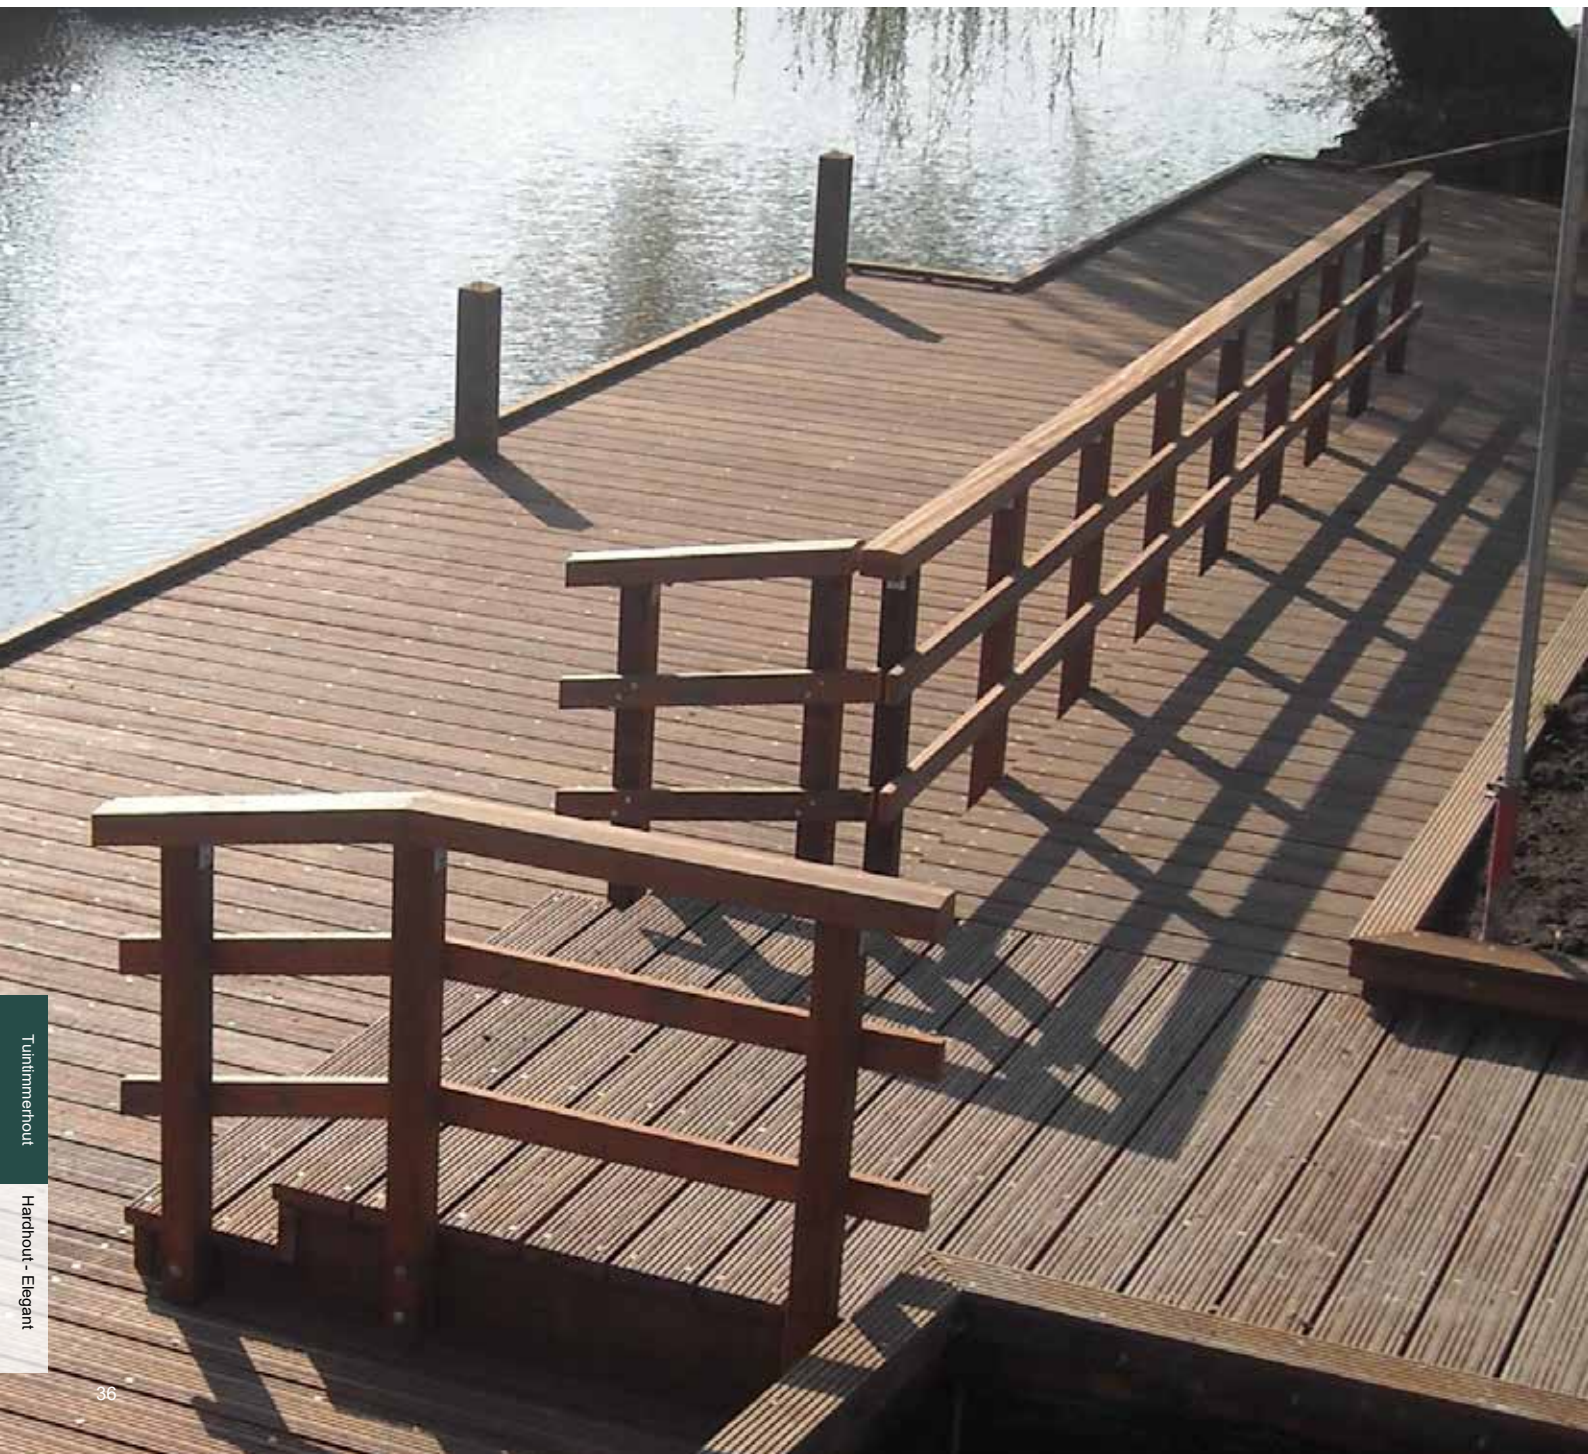

## Terrasdeel glad - Ipé - ca.

21x145 mm	o.a.	p/m'
Lengtes op aanvraag		
20x90 mm	o.a.	p/m'
Lengtes op aanvraag / vallend		

Onder voorbehoud van verkrijgbaarheid kunnen houtsoorten in Hardhout Elegant tussentijds wisselen. Productfoto's kunnen daardoor afwijken van de werkelijkheid.