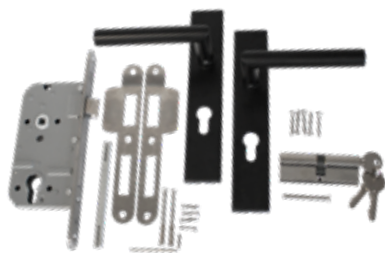

Inbouwcilinderslot compleet RVS - lang schild
ZWART gepoedercoat
Complete set €89,52 p/st

Uw deur op maat gemaakt? Dat is bij ons geen probleem. Ook het inbouwen van een cilinderslot in uw tuindeur is mogelijk. Vraag naar de uitgebreide mogelijkheden en levertijd!