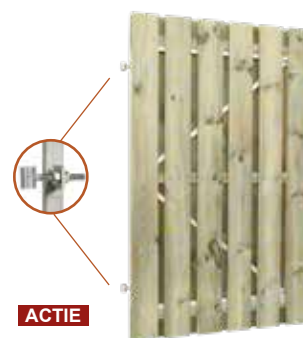

ACTIE

Grenen Actie deur + verstelbaar frame -op aanvoer-

17x140 mm - geschaafd

100x190 cm	€179,00	p/st