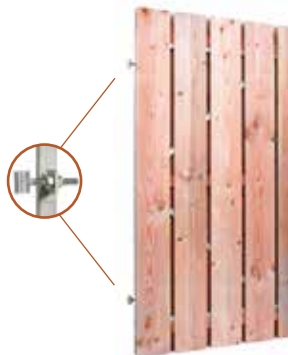

Deur Douglas + frame verstelbaar

Verticaal recht - gezaagd 19x195 mm

100x190 cm €203,15 p/st