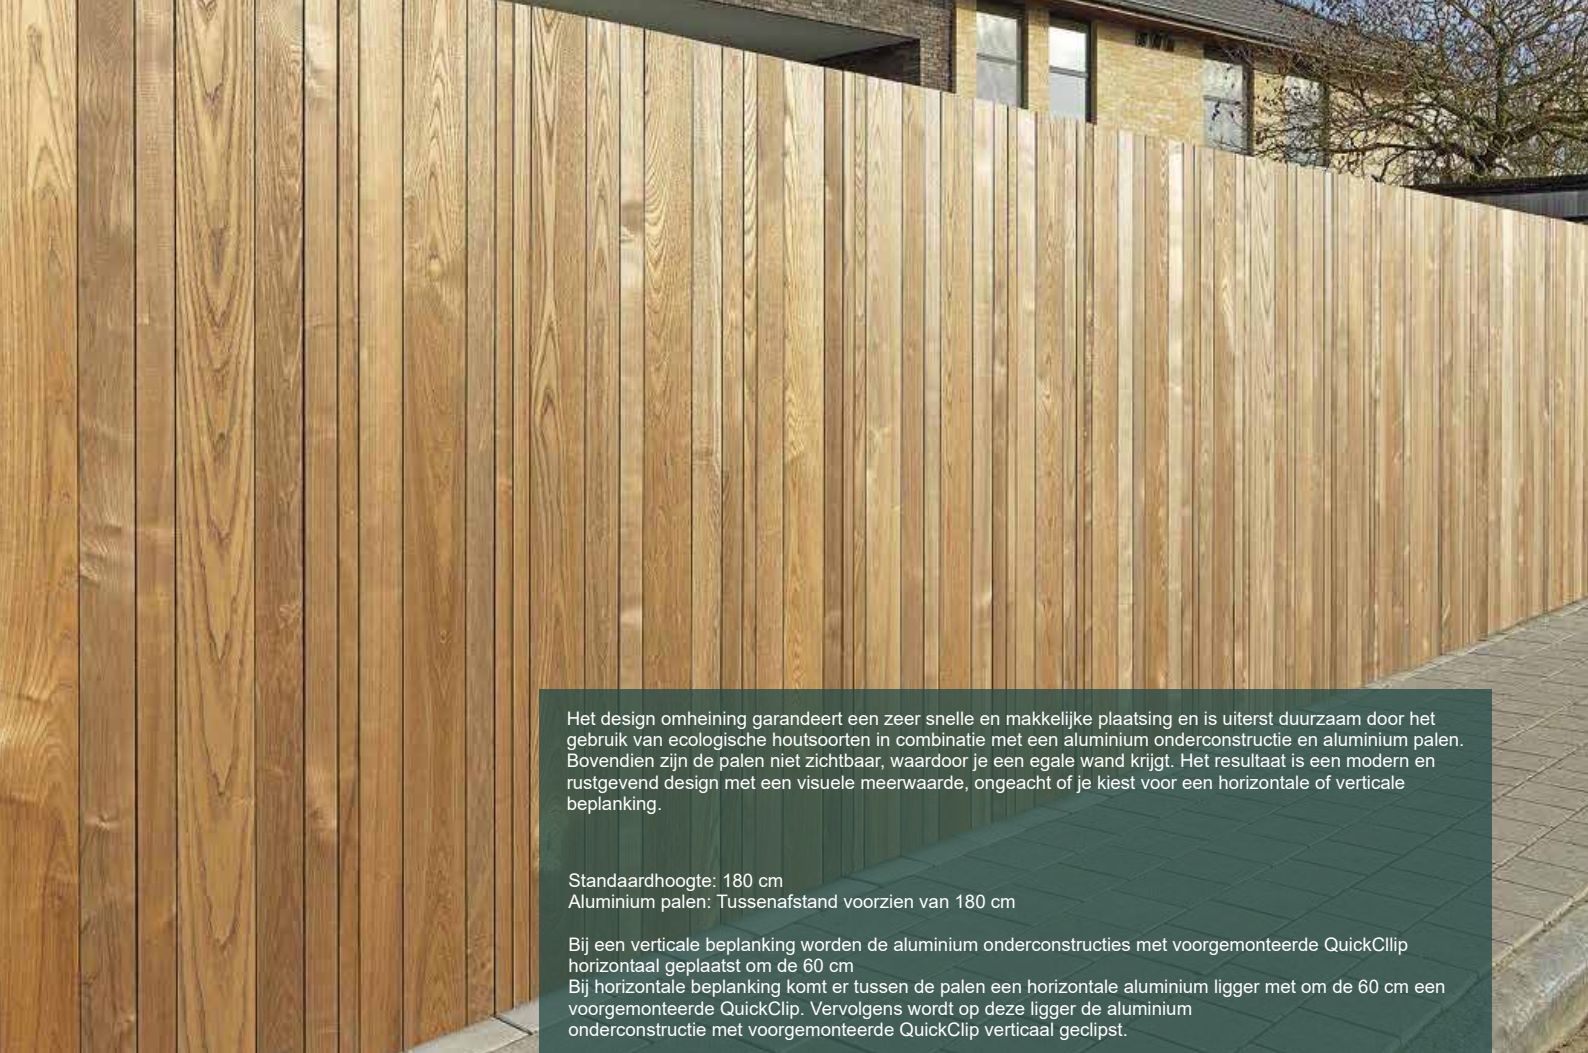

Het design omheining garandeert een zeer snelle en makkelijke plaatsing en is uiterst duurzaam door het gebruik van ecologische houtsoorten in combinatie met een aluminium onderconstructie en aluminium palen. Bovendien zijn de palen niet zichtbaar, waardoor je een egale wand krijgt. Het resultaat is een modern en rustgevend design met een visuele meerwaarde, ongeacht of je kiest voor een horizontale of verticale beplanking.