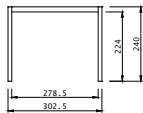

MODULES

De Allure buitenverblijven zijn beschikbaar in 2 dieptematen: 305 en 355 cm. De breedte van jouw nieuwe verblijf kun je bepalen door het koppelen van delen. Elk modulair verblijf heeft een linkermodule en een rechtermodule. Deze delen zijn verkrijgbaar in elk 4 verschillende breedtematen.

Zoek je een groter verblijf? Dan kun je een tussenmodule toevoegen. Ook die zijn verkrijgbaar in 2 verschillende breedtematen. Je kunt in principe oneindig tussenmodules toevoegen.

De letters voor de diepte en breedte geven aan welke wand module toegepast dient te worden, deze zijn te vinden op pagina 124.

L Diepte: 305 cm