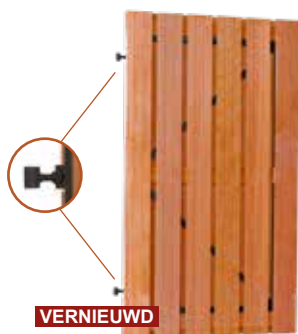

SCHERMEN & DEUREN - HARDHOUT

VERNIEUWD

Deur Hardhout + frame verstelbaar

100x180 cm - 14x145 mm

Verticaal recht

€345,00

p/st