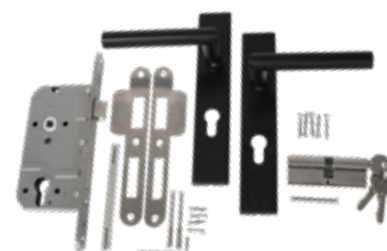

SCHERMEN & DEUREN - HARDHOUT

VERNIEUWD

Deur Hardhout + frame verstelbaar

100x180 cm - 14x145 mm

Verticaal recht

€345,00

p/st

VERNIEUWD

Deur Hardhout + frame verstelbaar

100x180 cm - 14x145 mm

Verticaal toog

-

p/st

Tuindeurkozijn Hardhout

Complete set

€129,00

p/st

Set bestaat uit: 3 regels, waarvan 1 verticale regel met aanslaglat is uitgevoerd. Incl. bevestigingsmateriaal en handleiding.

Een cilinderslot in laten bouwen? Dat kan, wij hebben meerder opties hiervoor. Vraag ons naar de mogelijkheden en levertijd!

Hardhouten schermen & deuren kunnen soms 'bloeden'. Dit betekent dat de inhoudsstoffen van het hardhout soms gedeeltelijk uit het hout kunnen lopen. Dit kan verkleuring op aangrenzend materiaal, zoals betonproducten, veroorzaken.

Inbouwcilinderslot RVS - Lang schild zwart gecoat

Complete set

€89,52

p/st

N.B.: Levertijd in overleg!