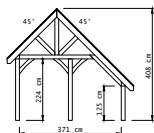

MODULES

De modulaire tuinverblijven zijn beschikbaar in 1 dieptemaat: 400 cm. De breedte van jouw nieuwe verblijf kun je bepalen door het koppelen van delen. Elk modulair verblijf heeft een linkermodule en een rechtermodule. Deze delen zijn verkrijgbaar in elk 4 verschillende breedtematen.

Zoek je een groter verblijf? Dan kun je een tussenmodule toevoegen. Ook die zijn verkrijgbaar in 4 verschillende breedtematen. Je kunt in principe oneindig tussenmodules toevoegen.

De letters voor de diepte en breedte geven aan welke wand module toegepast dient te worden, deze zijn te vinden op pagina 148.

XXL Diepte 2xA: 400 cm