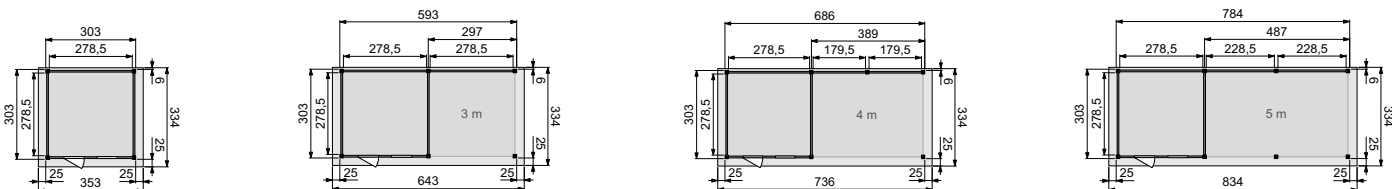

BASIS MODELLEN

Afmetingen basismodellen 300x300 cm: