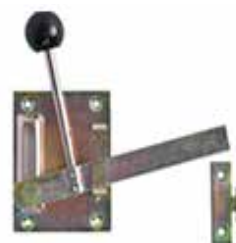

120 x 60 x 2 mm €9,41 p/st

Handgreep - verzinkt

170 x 20 x 5 mm €3,02 p/st

Tuinheksluiting met neus - verzinkt

100 x 80 x 2 mm €5,71 p/st

Afstandhouder schanskorf - verzinkt

90 mm €0,60 p/st

Handgreep - verzinkt