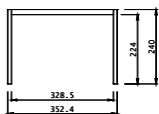

XL Diepte: 355 cm