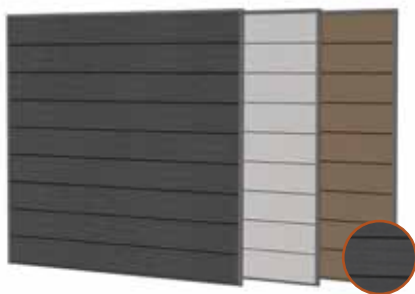

SCHERMEN & DEUREN - COMPOSIT

Composiet scherm

181,5x181,5 cm

Antraciet / Bruin	€249,00	p/st
Grijs	€259,00	p/st

Complete set van 9 composietplanken en een aluminium profielenset.