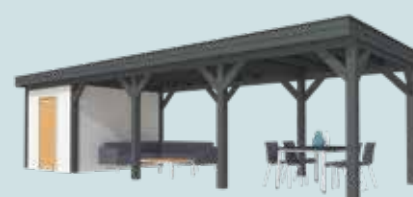

Breedte 984 cm, diepte 307 cm