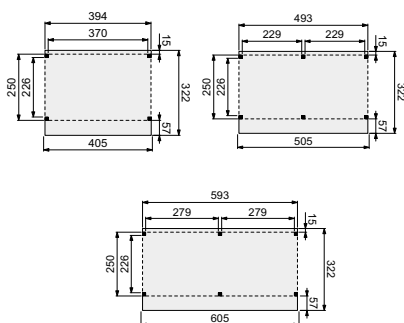

Kapschuur Comfort wordt als bouw pakket geleverd.

Het basispakket bestaat uit:

- Staanders 120 x 120 mm.
- Spanten 45 x 95 mm.
- Zweedsrabat planken voor de kopse spanten.
- Ringbalken 45 x 160 mm.
- Schoren 45 x 95 mm.
- Dakbeschot 16 x 116 mm met een vellingkant.
- Boeidelen 18 x 160 mm.
- Windveren 18 x 80 mm.
- Bevestigingsmateriaal en opbouwhandleiding.
- Nokhoogte +/- 280 cm.

U kunt ook zelf uw wanden samen stellen. Zie hiervoor ons Douglasshout, Zweeds rabat, blokhutprofiel, rhombusprofiel etc. Vanaf pagina 19 Voor dakbedekking zoals dakpanplaten of dakshingles zie pagina 162.

LET OP! Dakpanplaten dienen zelf op maat gemaakt te worden!

Wanden bestaan uit:

Frame: Douglas regelwerk 45 x 70 mm, lengte 250 of 400 cm.
Wandplanken: Zweeds rabat 12/27x195 mm, lengte 400 of 500 cm.
Bevestigingsmaterialen + handleiding.
U dient zelf de materialen op maat te zagen.

	Onbehandeld	Kleurloos geïmpregneerd	Zwart geïmpregneerd
400 x 270 cm			
500 x 270 cm			
600 x 270 cm			
Achterwand Zweeds rabat enkel - 400 cm			
Achterwand Zweeds rabat enkel - 500 cm			
Achterwand Zweeds rabat enkel - 600 cm			
Achterwand Zweeds rabat dubbel - 400 cm			
Achterwand Zweeds rabat dubbel - 500 cm			
Achterwand Zweeds rabat dubbel - 600 cm			
Zijwand Zweeds rabat enkel (1x)			
Zijwand Zweeds rabat dubbel (1x)			

Prijzen op aanvraag

N.B.: Levertijd in overleg!