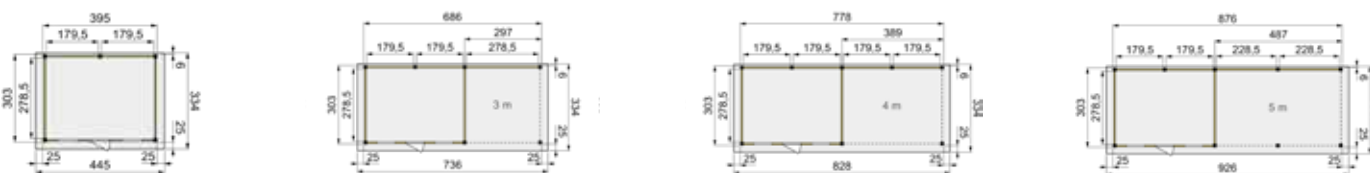

Funderingsmaat	Buitenmaat	Deur + Raam	Dubbele Deur	Aluminium Daktrim
Zonder luifel	395 x 303 cm	445 x 334 cm	<i>Prijzen op aanvraag</i>	<i>Prijzen op aanvraag</i>	<i>Prijzen op aanvraag</i>
Luifel 300 cm	686 x 303 cm	736 x 334 cm			
Luifel 400 cm	778 x 303 cm	828 x 334 cm			
Luifel 500 cm	876 x 303 cm	926 x 334 cm