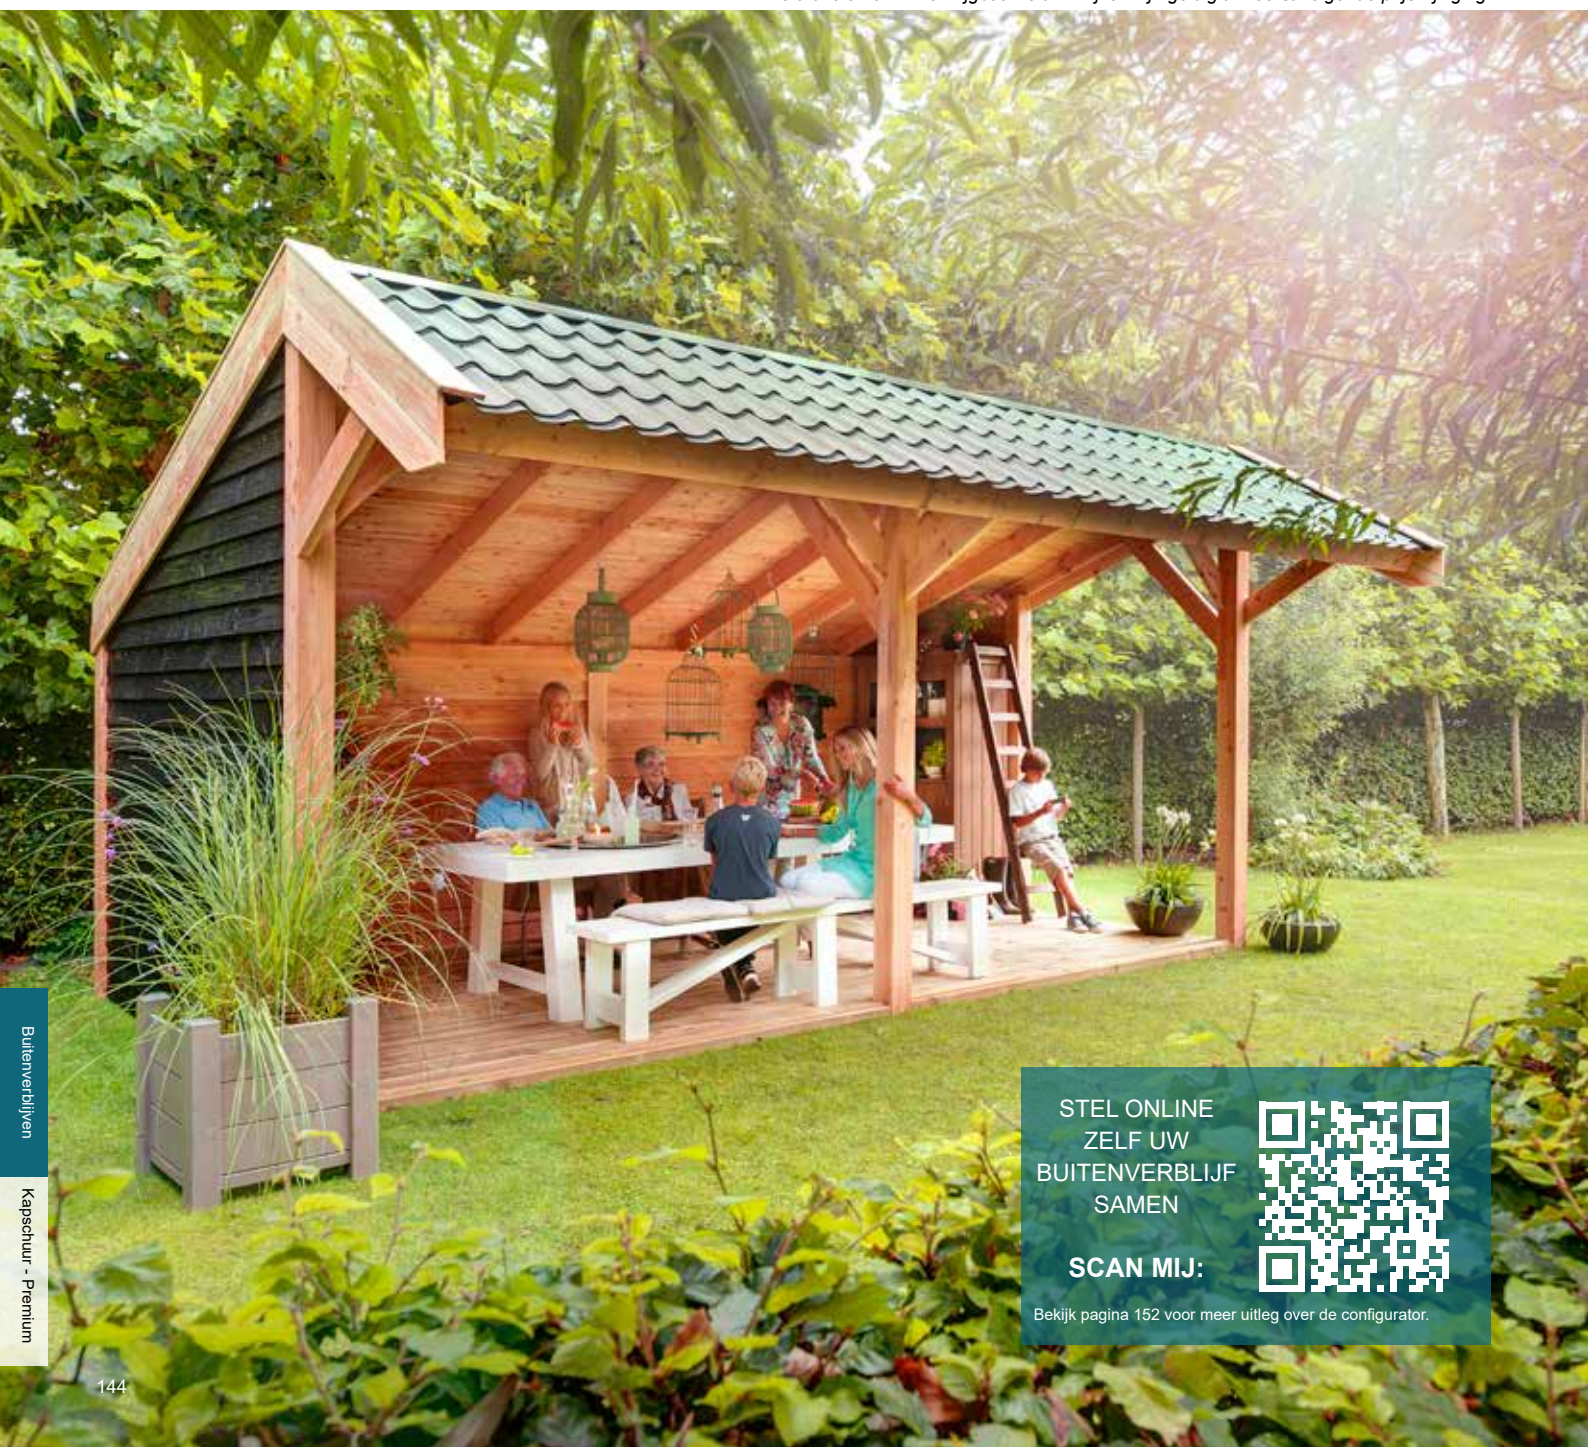

STEL ONLINE
ZELF UW
BUITENVERBLIJF
SAMEN

SCAN MIJ:

Bekijk pagina 152 voor meer uitleg over de configurator.