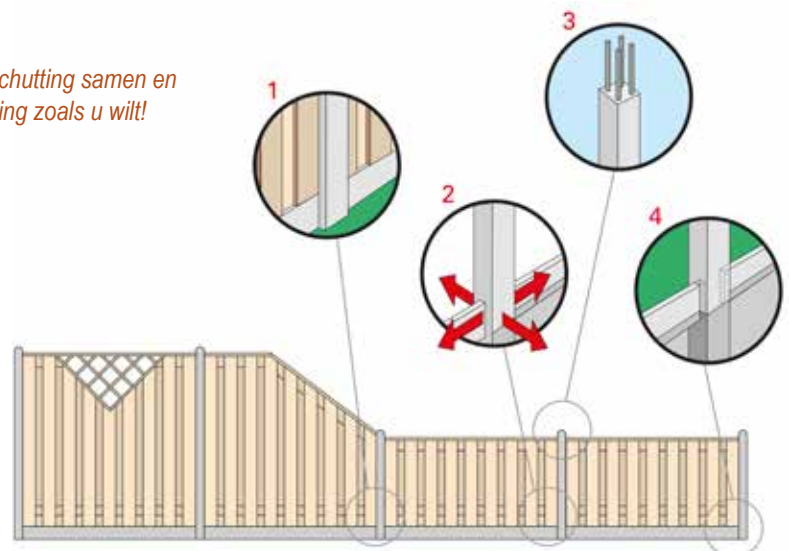

PAGINA:
91

Voorbeeld: schutting +/- 11,5 meter lang

Hiervoor heeft u nodig:

- 6 st. plankenscherm
- 7 st. betonpalen
- 7 st. unibeslag set
- 6 st. betonplaten 184 cm lang

Eventueel als optie:

- 6 st. afdekkap

De schermen van pagina 68 t/m 80 zijn geschikt voor dit systeem.

De betonpalen en platen zijn gewapend. Met dit systeem zijn hoogteverschillen zonder problemen op te vangen.

Stel uw eigen schutting samen en bepaal de indeling zoals u wilt!