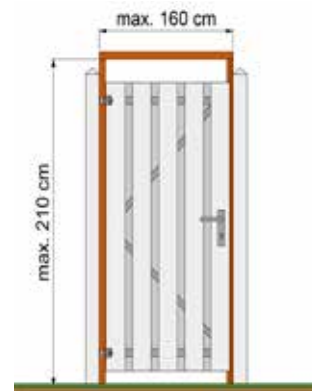

Tuindeurkozijn Hardhout

Complete set

€129,00

p/st

Set bestaat uit: 3 regels, waarvan 1 verticale regel met aanslaglat is uitgevoerd. Incl. bevestigingsmateriaal en handleiding.

Een cilinderslot in laten bouwen? Dat kan, wij hebben meerder opties hiervoor. Vraag ons naar de mogelijkheden en levertijd!

Hardhouten schermen & deuren kunnen soms 'bloeden'. Dit betekent dat de inhoudsstoffen van het hardhout soms gedeeltelijk uit het hout kunnen lopen. Dit kan verkleuring op aangrenzend materiaal, zoals betonproducten, veroorzaken.