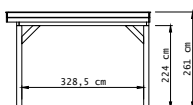

XL Diepte D: 360 cm