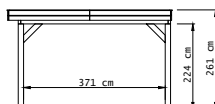

**L** Diepte C: 310 cm

**XL** Diepte D: 360 cm

**XXL** Diepte E: 400 cm

**L** + **T** + **R**

Beschikbaar in:

**Douglas** 01 02 09

Voor impregneren en spuitwerk wordt een meerprijs berekend!

Beschikbaar in: