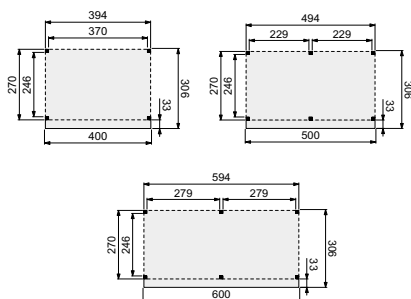

N.B.: Levertijd in overleg!

Het Buitenverblijf Comfort wordt als kant-en-klaar bouw pakket geleverd.

Het basispakket bestaat uit:

- Staanders geschaafd 120 x 120 mm.
- Ringbalk 45 x 160 mm.
- Gordingen en schoren 45 x 120 mm.
- Dakbeschoot 16 x 116 mm met een vellingkant.
- Boeidelen 28 x 195 mm.
- Windveren 18 x 70 mm.
- Bevestigingsmateriaal en opbouwhandleiding.
- Dakbedekking: EPDM rubberfolie met zijwaterafvoer.
- Hoogte 260 cm.

U kunt ook zelf uw wanden samen stellen. Zie hiervoor ons Douglashout, Zweeds rabat, blokhuutprofiel, rhombusprofiel etc. Vanaf pagina 19

Wanden bestaan uit:

Frame: Douglas regelwerk 45 x 70 mm, lengte 250 of 400 cm.

Wandplanken: Zweeds rabat 12/27x195 mm, lengte 400.

Bevestigingsmaterialen + handleiding.

U dient zelf de materialen op maat te zagen.

	Kleurloos	Zwart
Onbehandeld	geïmpregneerd	geïmpregneerd

400 x 270 cm

500 x 270 cm

600 x 270 cm

Achterwand Zweeds rabat enkel - 400 cm (1x)

Achterwand Zweeds rabat enkel - 500 cm (2x)

Achterwand Zweeds rabat enkel - 600 cm (2x)

Achterwand Zweeds rabat dubbel - 400 cm (1x)

Achterwand Zweeds rabat dubbel - 500 cm (2x)

Achterwand Zweeds rabat dubbel - 600 cm (2x)

Zijwand Zweeds rabat enkel (1x)

Zijwand Zweeds rabat dubbel (1x)

Prijzen op aanvraag