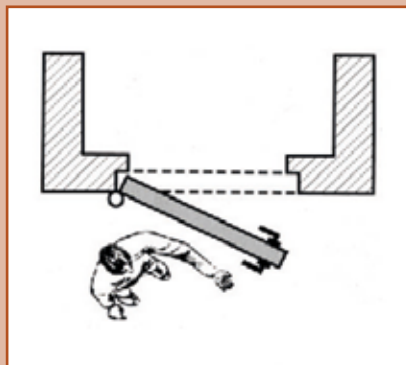

DRAAIRICHTING

De draairichting van deuren is van belang voor het monteren van de inbouw cilindersloten.

Om ervoor te zorgen dat er geen verwarring ontstaat, worden de verschillende draairichtingen met behulp van de afbeeldingen duidelijk gemaakt. Geef uw draairichting door als wij het inbouwen van het cilinderslot voor u mogen verzorgen.

Voor hang- & sluitwerk en alle andere toebehoren qua ijzerwaren zie pagina 184!

Linksdraaiend