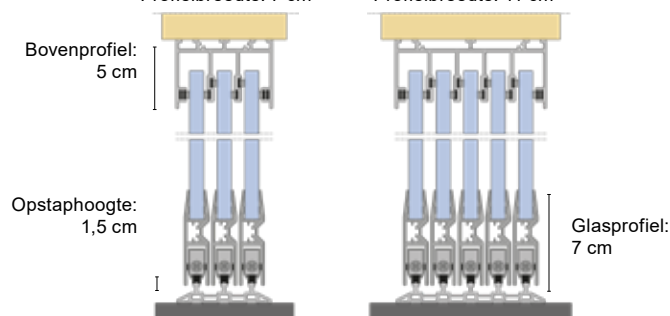

3-sporig
Profielbreedte: 7 cm

5-sporig
Profielbreedte: 11 cm