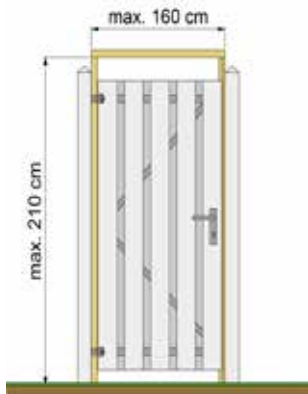

Deur + frame verstelbaar - verticaal recht

t.b.v. **Hout-betonschutting**

18-planks verdeling - 19x145 mm

Ca. 7,5 cm tussenruimte

90x200 cm	€199,00	p/st
100x200 cm	€208,75	p/st
110x200 cm	€221,25	p/st
120x200 cm	€224,75	p/st
130x200 cm	€236,75	p/st
140x200 cm	€248,25	p/st
150x200 cm	€261,25	p/st

Tuindeurkozijn verduurzaamd

Complete set	€29,50	p/st

Set bestaat uit: 3 regels, waarvan 1 verticale regel met aanslaglat is uitgevoerd. Incl. bevestigingsmateriaal en handleiding.