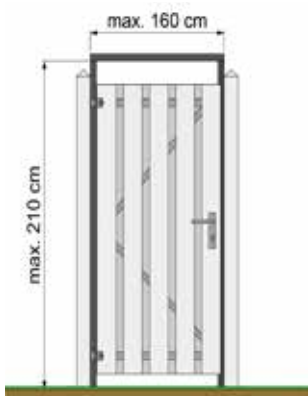

Tuindeurkozijn zwart gedompeld -op aanvoer-

Complete set	€34,50	p/st

Set bestaat uit: 3 regels, waarvan 1 verticale regel met aanslaglat is uitgevoerd. Incl. bevestigingsmateriaal en handleiding.