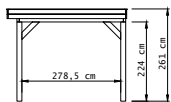

MODULES

De modulaire tuinverblijven zijn beschikbaar in 3 dieptematen: 310, 360 en 400 cm. De breedte van jouw nieuwe verblijf kun je bepalen door het koppelen van delen. Elk modulair verblijf heeft een linkermodule en een rechtermodule. Deze delen zijn verkrijgbaar in elk 4 verschillende breedtematen.

Zoek je een groter verblijf? Dan kun je een tussenmodule toevoegen. Ook die zijn verkrijgbaar in 4 verschillende breedtematen. Je kunt in principe oneindig tussenmodules toevoegen.

De letters voor de diepte en breedte geven aan welke wand module toegepast dient te worden, deze zijn te vinden op pagina 132.

L Diepte C: 310 cm