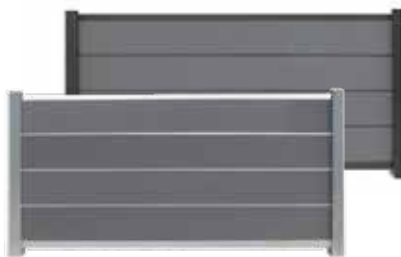

Scherm WPC Modular - (Lamellen excl. palen)

180x97 cm - (bxh)

Grijs / Antraciet	€162,75	p/st
Grijs / Aluminium	€162,75	p/st