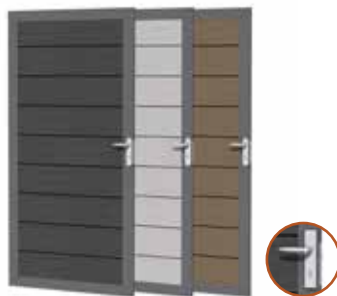

Composiet deur

90x183 cm

Antraciet	€425,00	p/st
Grijs / Bruin	€425,00	p/st

Aluminium frame met composietplanken, scharnieren en RVS deurbeslag. Exclusief deurkozijn!