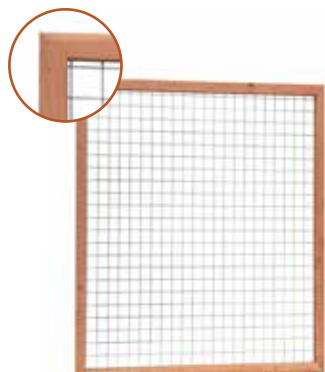

Gaasmat + kader - Douglas

Kader 45x70 mm - maas 75 mm

180x180 cm	€149,00	p/st