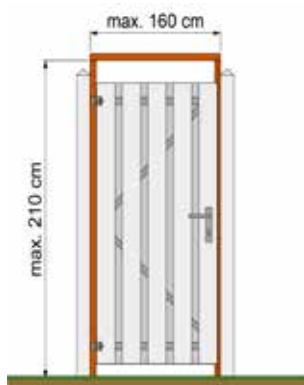

SCHERMEN & DEUREN - DOUGLAS

Tuindeurkozijn Douglas

Complete set €59,00 p/st

Set bestaat uit: 3 regels, waarvan 1 verticale regel met aanslaglat is uitgevoerd. Incl. bevestigingsmateriaal en handleiding.