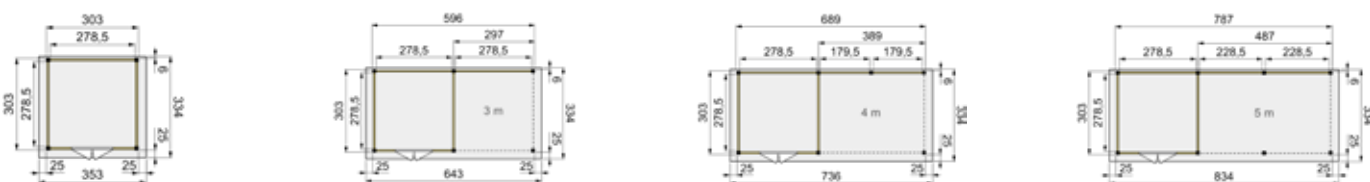

Funderingsmaat	Buitenmaat	Deur + Raam	Dubbele Deur	Aluminium Daktrim
Zonder luifel	303 x 303 cm	353 x 334 cm	<i>Prijzen op aanvraag</i>	<i>Prijzen op aanvraag</i>	<i>Prijzen op aanvraag</i>
Luifel 300 cm	593 x 303 cm	643 x 334 cm			
Luifel 400 cm	686 x 303 cm	736 x 334 cm			
Luifel 500 cm	784 x 303 cm	834 x 334 cm			

Afmetingen basismodellen 400x300 cm: