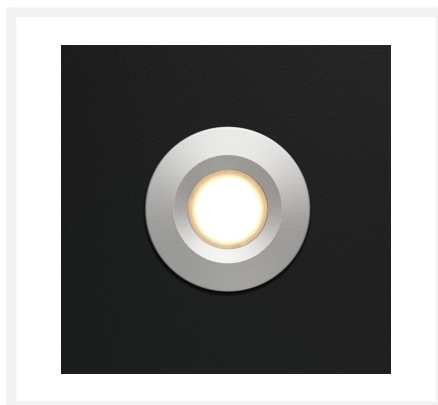

Cree LED veranda inbouwspot Pals ab | warmwit | set van 6, 8, 10 of 12 stuks

Product afbeeldingen

Korte omschrijving

Deze AB set met Cree LED inbouwspots uit de Pals serie is speciaal ontworpen voor in veranda's. De inbouwspots zorgen ervoor dat de veranda's mooi worden verlicht. De spots zijn te krijgen in sets van 6, 8, 10 of 12 dimbare inbouwspots (3 watt). Een parallel transformator met connector en een Hamulight afstandsbediening zitten in deze set inbegrepen. Deze set is uitermate geschikt voor houten veranda's, maar ook voor aluminium veranda's kun je deze set gebruiken.

Omschrijving

De inbouwspots uit deze Pals AB set hebben een inbouwmaat van 30 mm, een hoogte van 30 mm en een diameter van 38 mm. Met deze afmetingen zouden de inbouwspots in de meeste veranda's goed passen. Deze spots hebben een warmwitte lichtkleur (2700k) en zullen daarom een warme sfeer creëren in jouw veranda. Iedere spot heeft een 5 meter enkelgeïsoleerde kabel. Het voordeel van een enkelgeïsoleerde kabel is dat de kabel dunner is, waardoor je maar kleine gaten in de liggers van jouw veranda hoeft te boren, waar de kabel doorheen past. Hierdoor behoudt jouw veranda ook zijn stevigheid.

Specificaties

Artikelnummer	L2160
EAN code	7435124541567
Merk	Hamulight
LED chip	Cree
Kleur spot	Aluminium
Geschikt voor	Binnen & buiten
Verbruik per LED	3 watt
Ingangsspanning	230V AC
Lichtkleur	Warmwit (2700K)
Lumen per LED (inclusief lens)	155 lm
Kleurweergave (CRI)	>92
Lichthoek	45 Graden
Dimbaar	Ja
Kantelbaar	Nee
Bekabeling per LED	500 cm
Transformator nodig?	Ja (standaard bijgeleverd)
Afmetingen transformator	205x50x28mm
Bereik afstandsbediening	10 meter
Schakeling	Parallel
Diameter	38 mm
Hoogte	30 mm
Inbouwmaat	30 mm
Materiaal	Aluminium
IP waarde	Spots: IP44, Trafo: IP44
Keurmerk	CE, Rohs
Garantie	Spots: 3 jaar, Trafo: 2 jaar
Energietabel oud	A++
Energietabel nieuw	F