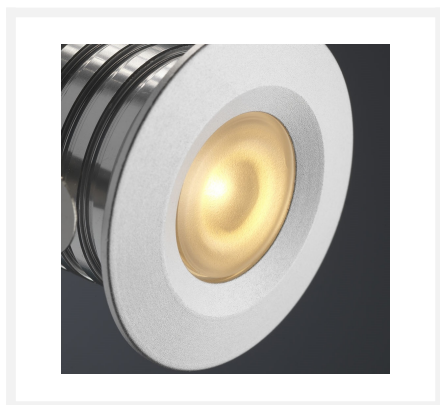

Cree LED veranda inbouwspot Pals ab | warmwit | set van 6, 8, 10 of 12 stuks

Product afbeeldingen

Korte omschrijving

Deze AB set met Cree LED inbouwspots uit de Pals serie is speciaal ontworpen voor in veranda's. De inbouwspots zorgen ervoor dat de veranda's mooi worden verlicht. De spots zijn te krijgen in sets van 6, 8, 10 of 12 dimbare inbouwspots (3 watt). Een parallel transformator met connector en een Hamulight afstandsbediening zitten in deze set inbegrepen. Deze set is uitermate geschikt voor houten veranda's, maar ook voor aluminium veranda's kun je deze set gebruiken.

Omschrijving

De inbouwspots uit deze Pals AB set hebben een inbouwmaat van 30 mm, een hoogte van 30 mm en een diameter van 38 mm. Met deze afmetingen zouden de inbouwspots in de meeste veranda's goed passen. Deze spots hebben een warmwitte lichtkleur (2700k) en zullen daarom een warme sfeer creëren in jouw veranda. Iedere spot heeft een 5 meter enkelgeïsoleerde kabel. Het voordeel van een enkelgeïsoleerde kabel is dat de kabel dunner is, waardoor je maar kleine gaten in de liggers van jouw veranda hoeft te boren, waar de kabel doorheen past. Hierdoor behoudt jouw veranda ook zijn stevigheid.

Specificaties

Artikelnummer	L2160
EAN code	7435124541567
Merk	Hamulight
LED chip	Cree
Kleur spot	Aluminium
Geschikt voor	Binnen & buiten
Verbruik per LED	3 watt
Ingangsspanning	230V AC
Lichtkleur	Warmwit (2700K)
Lumen per LED (inclusief lens)	155 lm
Kleurweergave (CRI)	>92
Lichthoek	45 Graden
Dimbaar	Ja
Kantelbaar	Nee
Bekabeling per LED	500 cm
Transformator nodig?	Ja (standaard bijgeleverd)
Afmetingen transformator	205x50x28mm
Bereik afstandsbediening	10 meter
Schakeling	Parallel
Diameter	38 mm
Hoogte	30 mm
Inbouwmaat	30 mm
Materiaal	Aluminium
IP waarde	Spots: IP44, Trafo: IP44
Keurmerk	CE, Rohs
Garantie	Spots: 3 jaar, Trafo: 2 jaar
Energietabel oud	A++
Energietabel nieuw	F