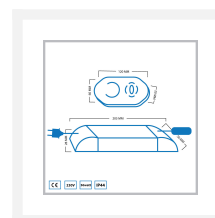

LED transformator | connector 12-gats | afstandsbediening | parallel | 36 watt

Product afbeeldingen