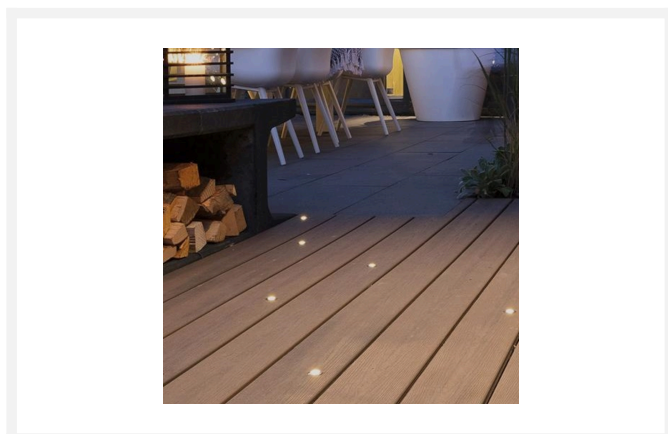

Epistar LED vlonderverlichting Alfena | warmwit | set van 6 stuks

Product afbeeldingen

Korte omschrijving

De Epistar LED vlonderverlichting Alfena spots worden geleverd in set-vorm van 6 spots (0,4 watt per spot). In deze set zit een 12 volt transformator inbegrepen. Deze set kun je uitbreiden met losse Alfena spots tot maximaal 20 spots.

Omschrijving

Deze set is geschikt om te monteren in jouw vlonder. Iedere spot verbruikt 0,4 watt. Hierdoor wordt jouw tuin sfeervol verlicht en is het licht niet te fel waardoor het in jouw ogen schijnt. Deze set is voorzien van IP-waarde 67 (IP-67). Dit betekent dat deze set weersbestendig is.