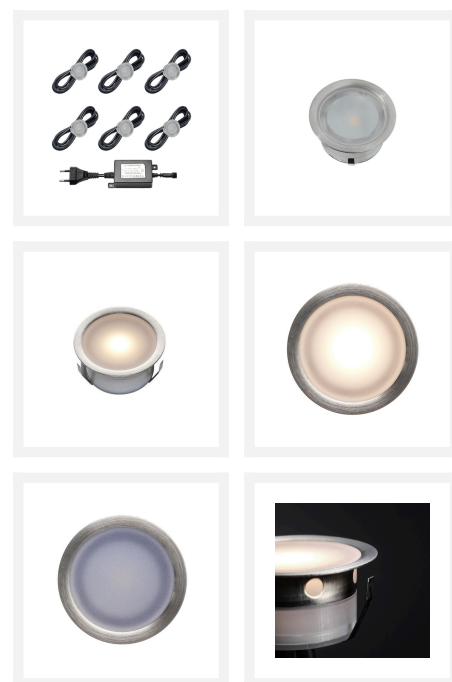

Epistar LED vlonderverlichting Alfena | warmwit | set van 6 stuks

Product afbeeldingen

Korte omschrijving

De Epistar LED vlonderverlichting Alfena spots worden geleverd in set-vorm van 6 spots (0,4 watt per spot). In deze set zit een 12 volt transformator inbegrepen. Deze set kun je uitbreiden met losse Alfena spots tot maximaal 20 spots.

Omschrijving

Deze set is geschikt om te monteren in jouw vlonder. Iedere spot verbruikt 0,4 watt. Hierdoor wordt jouw tuin sfeervol verlicht en is het licht niet te fel waardoor het in jouw ogen schijnt. Deze set is voorzien van IP-waarde 67 (IP-67). Dit betekent dat deze set weersbestendig is.

De transformator van deze set zet de inkomende 230 volt (hoogspanning) om naar 12 volt (laagspanning). Aan de transformator zit een stekker en een koppelstuk. De spots zijn voorzien van hetzelfde koppelstuk dan de transformator. Hierdoor kun je de spots eenvoudig aan de transformator en aan elkaar koppelen. Bij deze set ontvang je een afsluitdopje om de kabel van de laatste spot mee af te sluiten, zodat er geen water of vuil binnen kan dringen. Iedere spot heeft 1 meter kabel. Is 1 meter niet genoeg? Dan kun je nog altijd een verlengkabel bij bestellen.

Specificaties

Artikelnummer	LVS10501-06
EAN code	7435124510587
Merk	Hamulight
Geschikt voor	Binnen & buiten
Lichtkleur	Warmwit (2700K)
Ingangsspanning	12V AC
LED chip	Epistar
Verbruik per LED	0,4 watt
Dimbaar	Nee
Lumen per LED (inclusief lens)	60 lm
Kleurweergave (CRI)	>80
Lichthoek	45 Graden
Diameter	40 mm
Hoogte	20 mm
Inbouwmaat	32 mm
Bekabeling per LED	100 cm
Transformator nodig?	Ja (standaard bijgeleverd)
Materiaal	Aluminium
Kleur behuizing	Nikkel
IP waarde	IP67
Keurmerk	CE, Rohs
Garantie	Spots: 5 jaar, Trafo: 2 jaar
Energietabel oud	A++
Energietabel nieuw	G