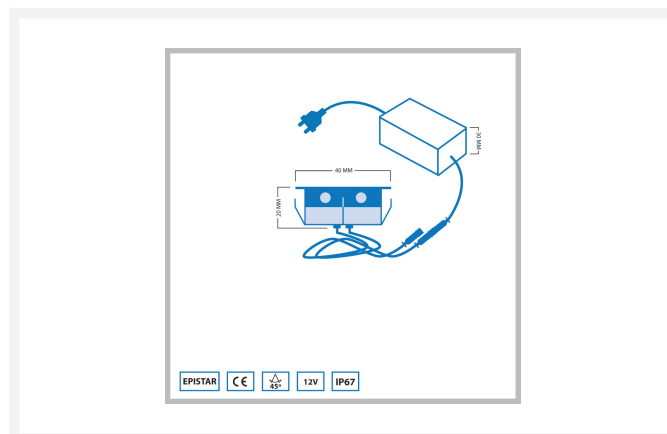

Epistar LED vlonderverlichting Alfena | warmwit | set van 6 stuks

Product afbeeldingen

Korte omschrijving

De Epistar LED vlonderverlichting Alfena spots worden geleverd in set-vorm van 6 spots (0,4 watt per spot). In deze set zit een 12 volt transformator inbegrepen. Deze set kun je uitbreiden met losse Alfena spots tot maximaal 20 spots.

Omschrijving

Deze set is geschikt om te monteren in jouw vlonder. Iedere spot verbruikt 0,4 watt. Hierdoor wordt jouw tuin sfeervol verlicht en is het licht niet te fel waardoor het in jouw ogen schijnt. Deze set is voorzien van IP-waarde 67 (IP-67). Dit betekent dat deze set weersbestendig is.

De transformator van deze set zet de inkomende 230 volt (hoogspanning) om naar 12 volt (laagspanning). Aan de transformator zit een stekker en een koppelstuk. De spots zijn voorzien van hetzelfde koppelstuk dan de transformator. Hierdoor kun je de spots eenvoudig aan de transformator en aan elkaar koppelen. Bij deze set ontvang je een afsluitdopje om de kabel van de laatste spot mee af te sluiten, zodat er geen water of vuil binnen kan dringen. Iedere spot heeft 1 meter kabel. Is 1 meter niet genoeg? Dan kun je nog altijd een verlengkabel bij bestellen.

Specificaties

Artikelnummer	LVS10501-06
EAN code	7435124510587
Merk	Hamulight
Geschikt voor	Binnen & buiten
Lichtkleur	Warmwit (2700K)
Ingangsspanning	12V AC
LED chip	Epistar
Verbruik per LED	0,4 watt
Dimbaar	Nee
Lumen per LED (inclusief lens)	60 lm
Kleurweergave (CRI)	>80
Lichthoek	45 Graden
Diameter	40 mm
Hoogte	20 mm
Inbouwmaat	32 mm
Bekabeling per LED	100 cm
Transformator nodig?	Ja (standaard bijgeleverd)
Materiaal	Aluminium
Kleur behuizing	Nikkel
IP waarde	IP67
Keurmerk	CE, Rohs
Garantie	Spots: 5 jaar, Trafo: 2 jaar
Energietabel oud	A++
Energietabel nieuw	G