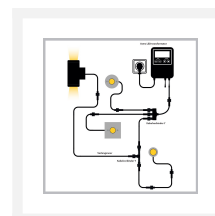

Cree LED wandlamp Pombal | warmwit | 7 watt | 24 volt

Product afbeeldingen

Korte omschrijving

Deze Cree LED wandlamp Pombal is geschikt om tegen een muur, wand of schutting te monteren. De wandlamp heeft een verbruik van 7 watt. Deze stijlvolle wandlamp werkt op 24 volt en is dan ook onderdeel van ons 24 volt tuinverlichting systeem.

Omschrijving

Met zijn stijlvolle design en warmwitte licht (2700k) zorgt de Pombal wandlamp voor sfeer in jouw tuin. Het warmwitte licht schijnt omhoog en omlaag met een lichthoek van 120°. De Pombal wandlamp is gepoedercoat en daarmee volledig weersbestendig. Dit wordt nog maar eens bevestigd door de hoge IP-65 waarde van deze wandlamp.

De Pombal LED wandlamp kun je koppelen aan ons 24 volt tuinverlichting systeem. Aan de spot zit een kabel van 1 meter lang met aan het uiteinde het 24 volt koppelstuk. Hiermee kun je dan ook eenvoudig meerdere Pompal wandlampen met elkaar verbinden of met andere 24 volt tuinverlichting. Zo kun je jouw hele tuin verlichten met meerdere 24 volt tuinverlichting.

Specificaties

EAN code	7435124545589
Artikelnummer	L2204
Merk	Hamulight
Geschikt voor	Buiten
Verbruik per LED	7 watt
Ingangsspanning	24V DC
LED chip	Cree
Dimbaar	Nee
Lichtkleur	Warmwit (2700K)
Lumen per LED (inclusief lens)	300 lm
Kleurweergave (CRI)	>92
Lichthoek	120 Graden
Bekabeling per LED	100 cm
Transformator nodig?	Ja
Lengte	160 mm
Breedte	120 mm
Hoogte	40 mm
Materiaal	Aluminium
IP waarde	IP65
Keurmerk	CE, Rohs
Garantie	5 jaar
Kleur spot	Aluminium
Energie label oud	A++
Energie label nieuw	G