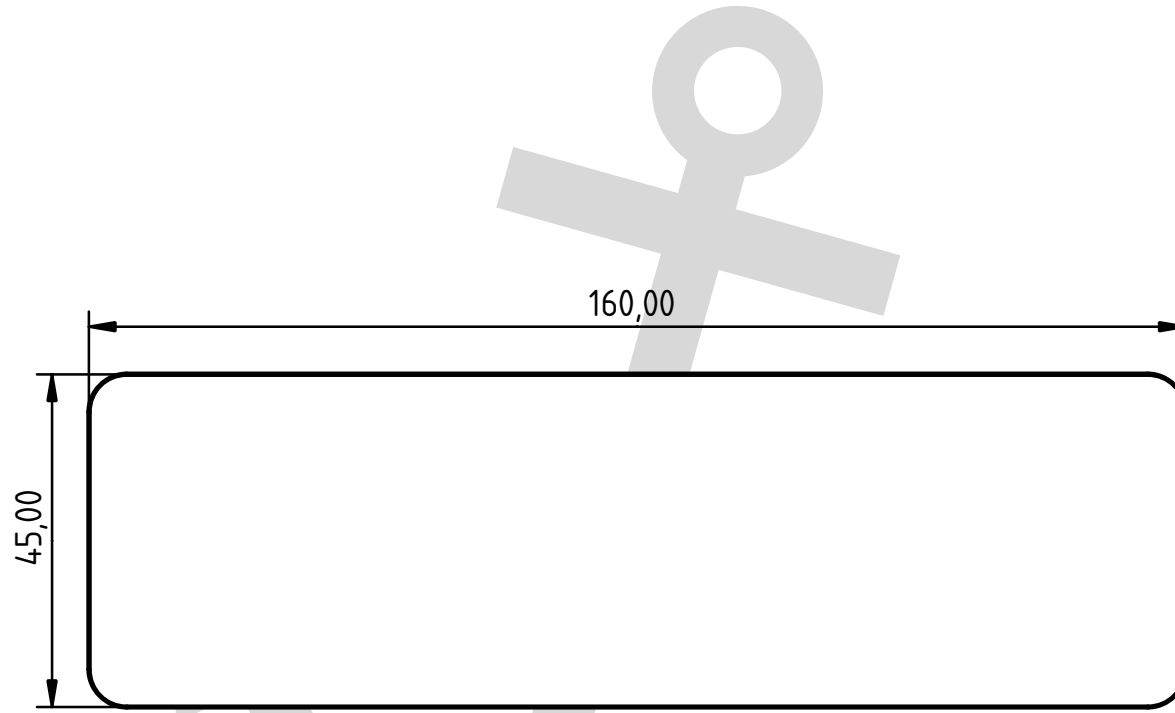

Douglas Geschaafd 45x160mm

houthandel het anker